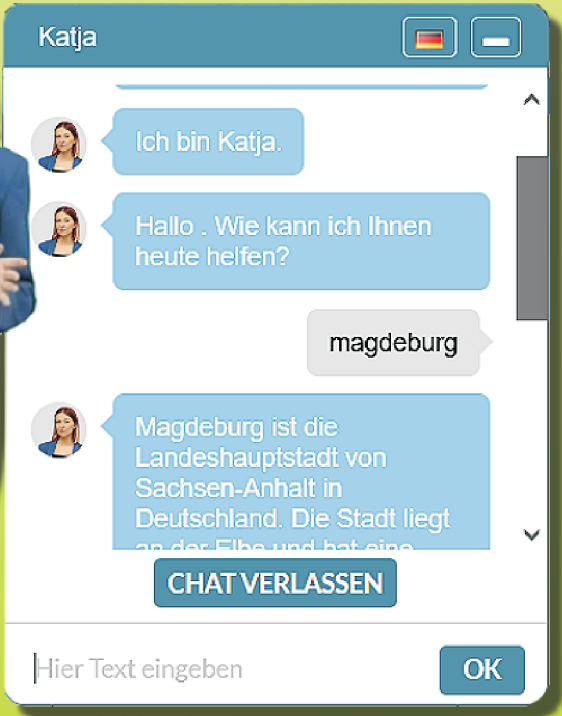

Suchen

Kategorien:

Aktuelle Beiträge

- Sachsen-Anhalt.TV - Hexentanzplatz über dem Bodetal bei Thale im Harz in Sachsen-Anhalt.
- Sommerferien in Bergzoo Halle Saale
- Sachsen-Anhalt.TV - Schiffshebewerk Magdeburg Rothensee am Mittellandkanal in Sachsen-Anhalt.
- Pflegeeltern gesucht - vielleicht auch gefunden
- Sachsen-Anhalt.TV - Sonderausstellung „Magie – das Schicksal zwingen“ in Halle/S in Sachsen-Anhalt.
- UBvS - Bürgerverepnter kamen nach der Wahl zusammen
- Sachsen-Anhalt.TV - Lauenburg Ruine bei Stecklenberg im Harz in Sachsen-Anhalt.
- Spektakulärer Ankauf ostdeutscher Kunst durch die Ostdeutsche Sparkassenstiftung für das Kunstmuseum Moritzburg Halle (Saale)

... mit interaktiver Sachsen-Anhalt-Karte

HOME

Willkommen auf der Sachsen-Anhalt.App + Sachsen-Anhalt.App mit Sachsen-Anhalt.TV und Sachsen-Anhalt-Karte.de

Unsere Sachsen-Anhalt.App ist ohne Installation, kostenfrei sofort nutzbar. Danke.

Wählen Sie die gesuchten Themen aus:

Unsere neuesten 30 Beiträge:

Sachsen-Anhalt.TV - Hexentanzplatz über dem Bodetal bei Thale im Harz in Sachsen-Anhalt.

Willkommen auf Sachsen-Anhalt.TV Mein Name ist Katja. Ich berichte hier vom Hexentanzplatz bei Thale hoch über dem schönen Bodetal. Diese Aussichtsplattform ist sicher Pflicht bei einem Besuch im Harz. Erreichbar ist er zu Fuß, per Seilbahn, ...

DrohnenflugVideo.de ... neue Perspektiven finden!

Katja

Ich bin Katja.

Hallo. Wie kann ich Ihnen heute helfen?

magdeburg

Magdeburg ist die Landeshauptstadt von Sachsen-Anhalt in Deutschland. Die Stadt liegt an der Elbe und hat eine